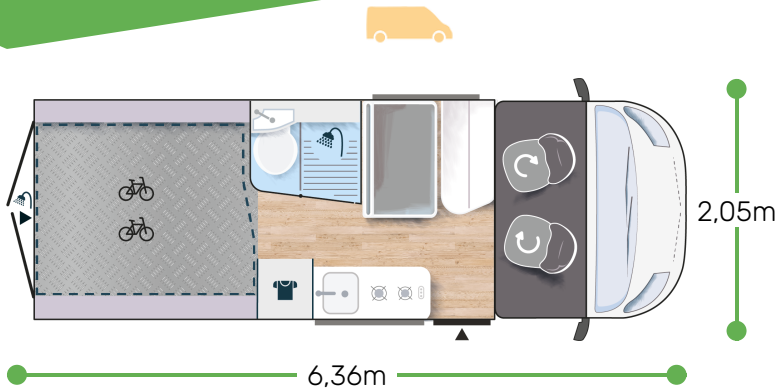

Mer information om detta fordon

2,61 m
1,88 m

4

4

2+1*

3182/3500

156 x 95 (puis
50)
190 (puis 175) x
190 (puis 160)

4000 W / 0 5500 W
diesel
+ Varmvattenberedare gas